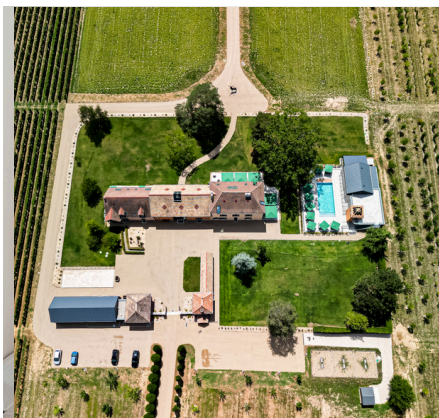

HAMEAU DES 40 ARPENTS

DOMAINE DE L'ABBAYE DE MAIZIÈRES

Votre séminaire

Lieu de
réception -
Spa -
Activités

2024 - 2025

Beauté, luxe, volupté : c'est le Hameau des 40 arpents

Le Hameau des Quarante Arpents se dresse au cœur d'un paysage de vignes, de pâturages et de verger, proche de l'étang de Maizières de 26 hectares et de sa forêt de 650 hectares.

Un cadre inspirant pour tous vos événements d'entreprise

HÉBERGEMENTS

Notre lieu dispose de 13 chambres avec salles de bain privées, dont 2 suites familiales.

En complément, le hameau vous propose en plein cœur de la forêt 4 cabanes perchées.

La Ferme des Gouttières est une ferme bio exploitée en biodynamie qui s'étend sur une vingtaine d'hectares en polyculture : des cultures sur 6 Ha, un Pré Pâturage sur 10 Ha, un maraichage sur 1 Ha, un verger sur 2 Ha et des vignes sur 3 Ha.